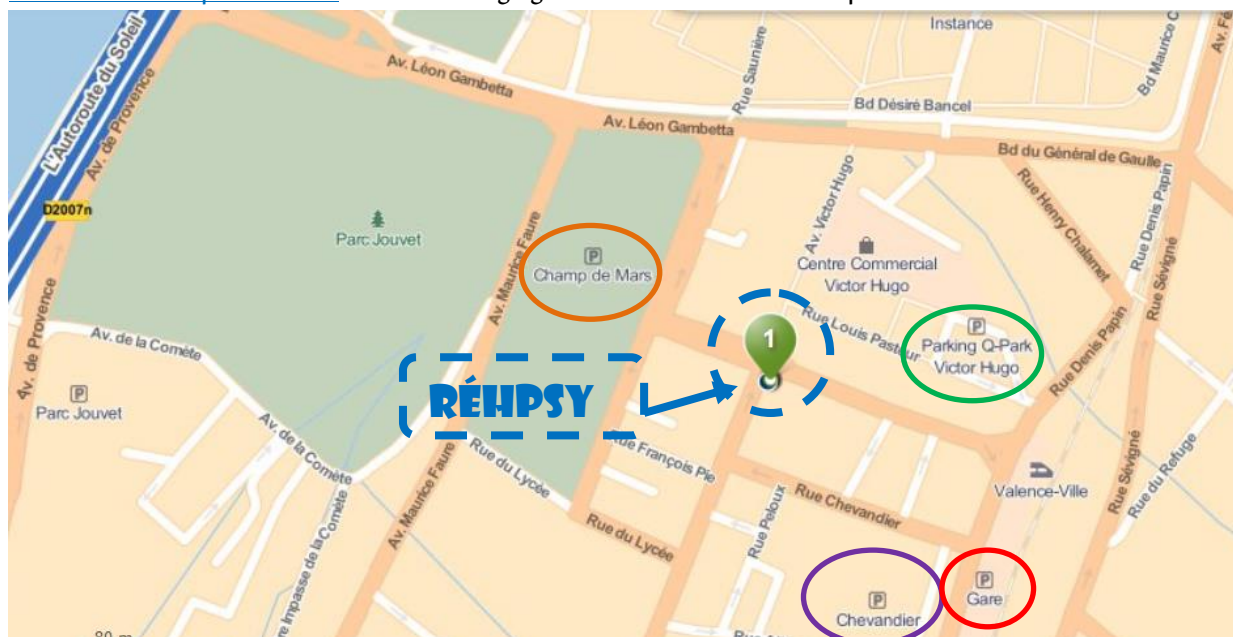

## Réseau Handicap Psychique 45 Avenue Victor Hugo 26000 VALENCE

Informations complémentaires : Au 2ème étage gauche - Au-dessus du Monoprix

A moins de 5 minutes des parkings :

**GARE ; CHEVANDIER ; VICTOR HUGO et CHAMP DE MARS.**

**A PIED :** 5 minutes de la **GARE**

**En bus – ARRET BRIAN :**

Ligne Dim 1 / Ligne Cité 1

Ligne Express 1